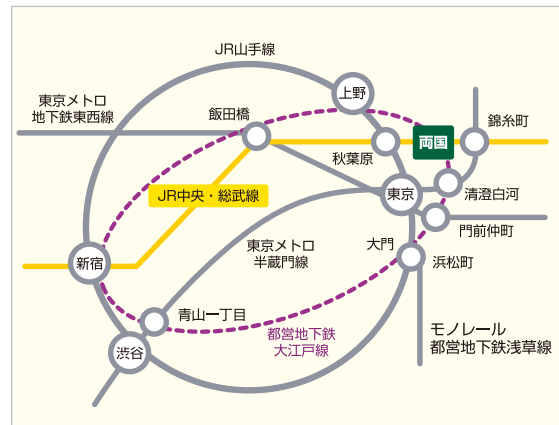

●電車でのご利用

【地下鉄】

都営地下鉄大江戸線「両国駅」A1出入口に徒歩0分。

【JR】

□JR中央・総武線「両国駅」東口より徒歩約6分。

東口改札より線路沿いを千葉方面へ向かい、突き当たり大通りを左折しガードをくぐり、約200m先左手25階建てビル。

□JR中央・総武線「両国駅」西口より徒歩約7分。

西口改札より両国国技館と江戸東京博物館の間の歩行者用通路に沿って、車止めのある十字路を右折。両国中学校と江戸東京博物館の間のレンガ道を進み大通りを左折し、約50m先左手25階建てビル。

- KFC Hall KFCビル…3階
- KFC Hall Annex KFCビル…3階
- KFC Hall 2nd KFCビル…2階
- KFC Rooms [会議・研修室] KFCビル…10・11階

○KFC Hall & Rooms [Hall・Hall Annex・Hall 2nd・Rooms] についてのお問い合わせ
 ホール管理室お問い合わせ電話 03-5610-5801

○国際ファッションセンターについてのお問い合わせ
 国際ファッションセンター株式会社 03-5610-5800