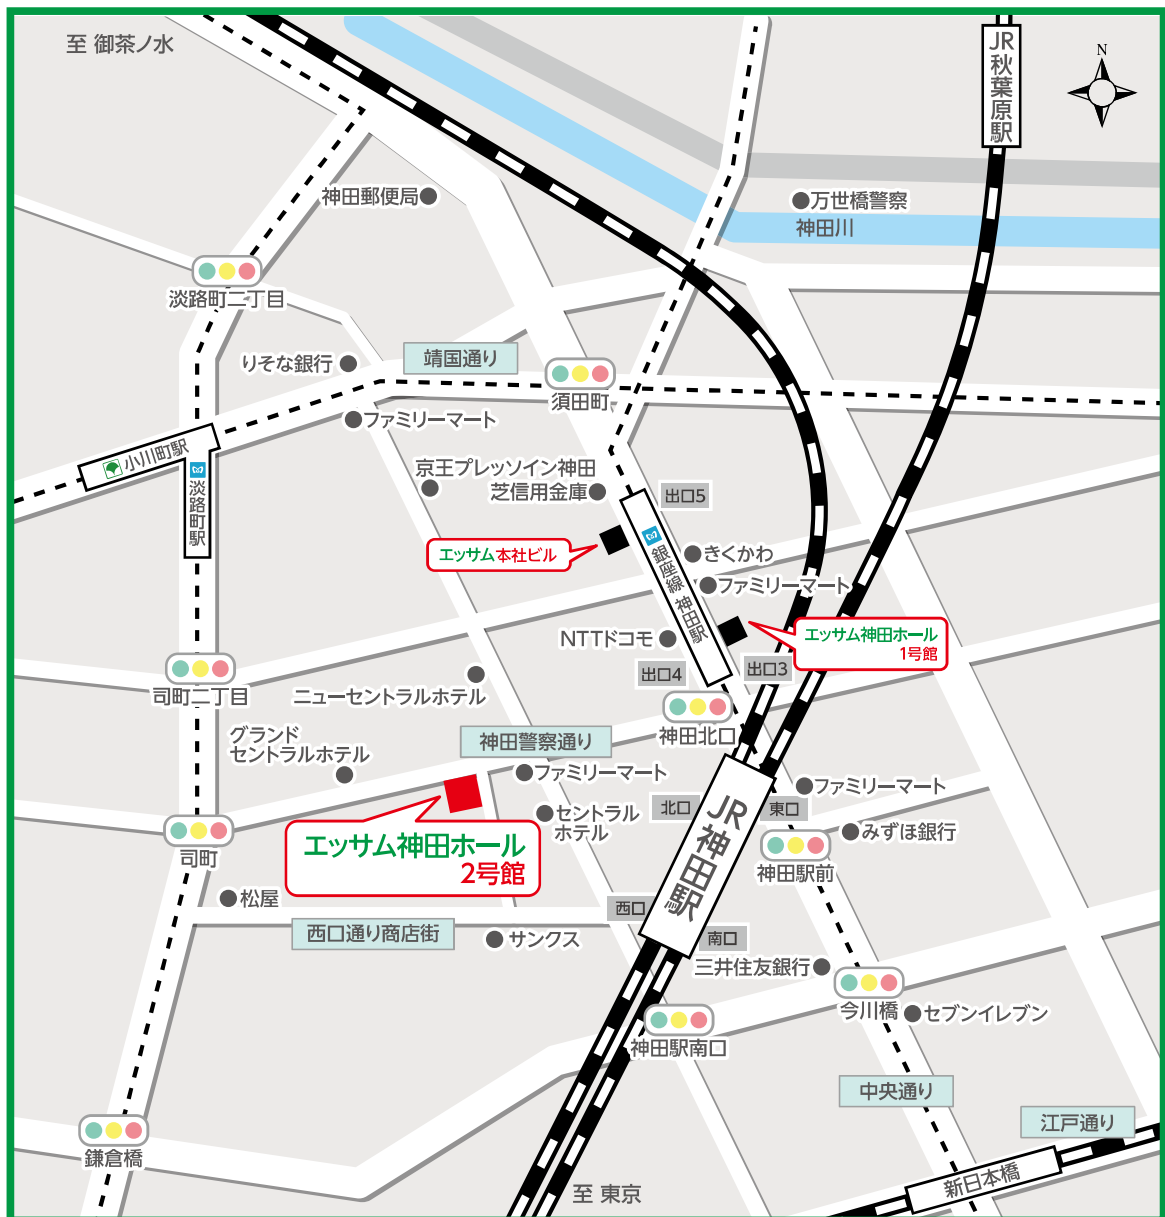

# エッサム神田ホール 2号館 アクセスマップ

## エッサム神田ホール 2号館

〒101-0047 東京都千代田区内神田3-24-5

- JR神田駅 東口・北口・西口 徒歩2分
- 東京メトロ銀座線 神田駅 4番出口 徒歩2分
- 東京メトロ丸の内線 淡路町駅 A1出口 徒歩5分
- 都営新宿線 小川町駅 A1出口 徒歩5分
- JR秋葉原駅 電気街口 徒歩12分
- JR新日本橋駅 4番出口 徒歩8分